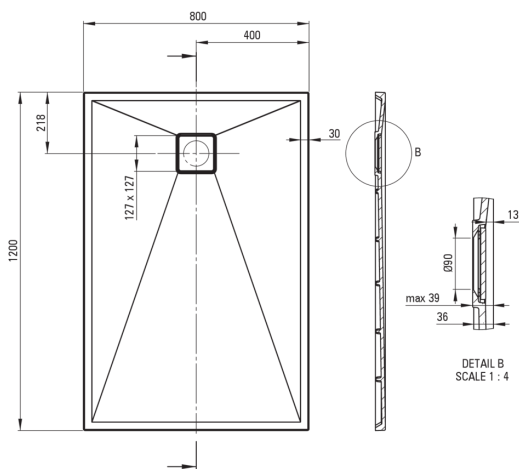

Charakteristische Merkmale:

- Spezielles Mittel, das für die zu reinigenden Oberflächen unbedenklich ist
- Durch die hydrophoben Eigenschaften werden Wassermoleküle abgestoßen
- Eigenschaften von Deante-Granit: Widerstandsfähigkeit gegen Stöße, hohe Temperaturen, Verfärbungen, Temperaturschocks - gemäß der europäischen Norm PN-EN 13310
- Zum bodenebenen Einbau direkt auf dem Estrich oder auf der Baustoffunterlage
- Granit-Duschtasse kann zugeschnitten werden
- Achtung! Siphon NHC_029C passt zur Duschtasse
- Nur die besten Materialien, deren Qualität durch Laboruntersuchungen bestätigt wird
- Die mit Silberionen angereicherte Ausführung fügt antiseptische Eigenschaften hinzu