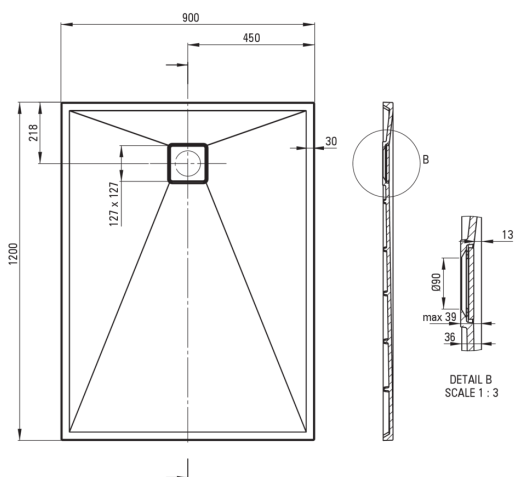

Відмінна риса:

- Пропонуємо спеціальний засіб, безпечний для очищуваних поверхонь
- Гідрофобні властивості відштовхують молекули води
- Властивості граніту Deante: стійкий на удари, високу температуру, знебарвлення, тепловий удар - відповідно до європейського стандарту PN-EN 13310
- Для установки на рівні підлоги, безпосередньо на виливі або на опорі конструкційного матеріалу
- Можливість різання гранітного піддону
- Увага! Сифон pHc_029c підходить для душового піддону
- Тільки найкращі матеріали, якість яких ми підтверджуємо дослідженнями в лабораторії
- Оздоблення, збагачене іонами срібла, додає антисептичні властивості