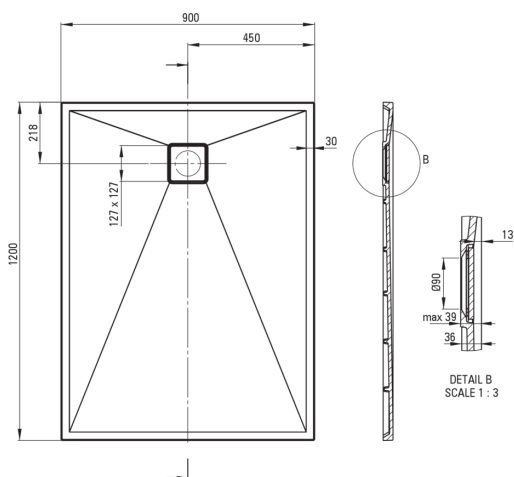

karakteristike:

- V ponudbi Deante imamo tudi varna namenska čistila
- Hidrofobne lastnosti odbijajo molekule vode
- Lastnosti granita Deante: odpornost na udarce, visoko temperaturo, razbarvanje, toplotni šok - v skladu z evropskim standardom PN-EN 13310
- Za namestitev pri tleh, neposredno na estrih ali podprt z gradbenim materialom
- Možnost razreza granitne tuš kadi
- Pozor! Tuš kadi ustreza sifon NHC_029C
- Samo najboljši materiali, katerih kakovost je potrjena z laboratorijskimi testi
- Finiš, obogaten s srebrovimi ioni, doda antiseptične lastnosti