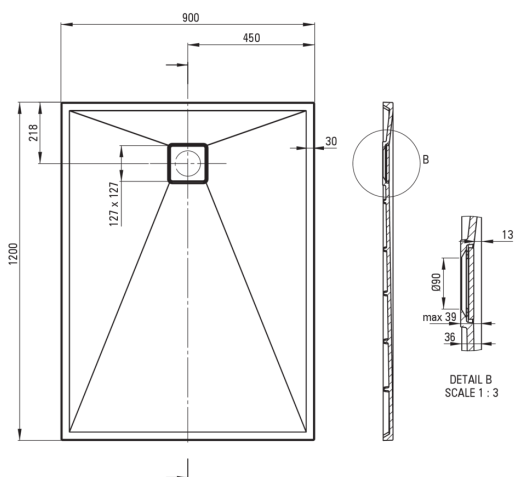

Caracteristici:

- Agent de curățare special, sigur pentru suprafețele curățate
- Proprietățile hidrofobe resping moleculele de apă
- Proprietățile granitului Deante: rezistență la impact, temperatură ridicată, decolorare, șoc termic - conform standardului EN 13310
- Pentru instalare la nivelul pardoselii, direct pe paravan sau sprijinită pe materialul de construcție
- Posibilitate de tăiere a cădiței de duș din granit
- Atenție: Sifoanele NHC_029C pot fi folosite împreună cu cădița de duș.
- Doar cele mai bune materiale, a căror calitate a fost certificată prin teste de laborator
- Finisajul îmbogățit cu ioni de argint adaugă proprietăți antiseptice.