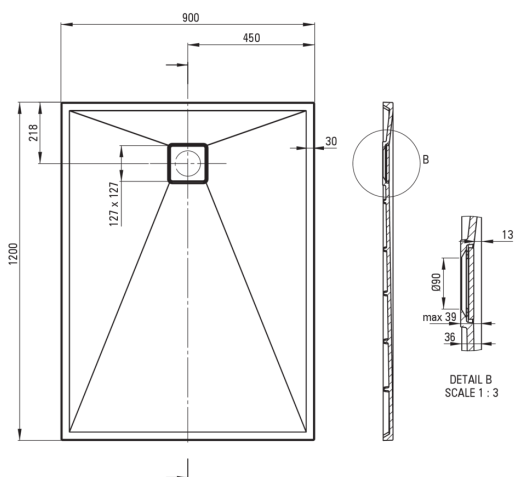

Caratteristiche:

- Detergente dedicato, sicuro per le superfici pulite
- Le proprietà idrofobiche respingono le molecole d'acqua
- Proprietà del granito Deante: resistenza agli urti, alle alte temperature, allo scolorimento e agli shock termici, secondo la norma EN 13310.
- Per l'installazione a livello del pavimento, direttamente sul massetto o supportato da materiale da costruzione
- Possibilità di tagliare il piatto doccia in granito
- Attenzione: il sifone NHC_029C può essere utilizzato con il piatto doccia.
- Solo i migliori materiali, la cui qualità è stata confermata da test di laboratorio
- La finitura arricchita con ioni d'argento aggiunge proprietà antisettiche