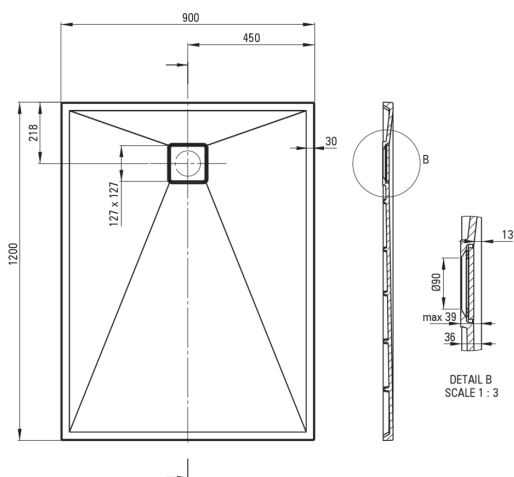

Charakteristische Merkmale:

- Spezielles Mittel, das für die zu reinigenden Oberflächen unbedenklich ist
- Durch die hydrophoben Eigenschaften werden Wassermoleküle abgestoßen
- Eigenschaften von Deante-Granit: Widerstandsfähigkeit gegen Stöße, hohe Temperaturen, Verfärbungen, Temperaturschocks - gemäß der europäischen Norm PN-EN 13310
- Zum bodenebenen Einbau direkt auf dem Estrich oder auf der Baustoffunterlage
- Granit-Duschtasse kann zugeschnitten werden
- Achtung! Siphon NHC_029C passt zur Duschtasse
- Nur die besten Materialien, deren Qualität durch Laboruntersuchungen bestätigt wird
- Die mit Silberionen angereicherte Ausführung fügt antiseptische Eigenschaften hinzu