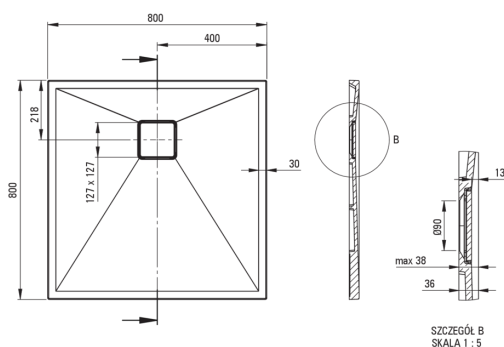

CORREO

Гранітний душовий піддон, квадратний

deante

Код продукту: KQR_A42B

EAN: 5907650835684

Колір: алебастровий

Гарантія: 10

Душові піддони

матеріал	граніт
форма	квадрат
Ширина [мм]	800
Довжина [мм]	800
Висота [мм]	36

Відмінна риса:

- Властивості граніту Deante: стійкий на удари, високу температуру, знебарвлення, тепловий удар - відповідно до європейського стандарту PN-EN 13310
- Гідрофобні властивості відштовхують молекули води
- Для установки на рівні підлоги, безпосередньо на виливі або на опорі конструкційного матеріалу
- Можливість різання гранітного піддону
- Увага! Сифон pHc_029c підходить для душового піддону
- Пропонуємо спеціальний засіб, безпечний для очищуваних поверхонь
- Тільки найкращі матеріали, якість яких ми підтверджуємо дослідженнями в лабораторії
- Оздоблення, збагачене іонами срібла, додає антисептичні властивості