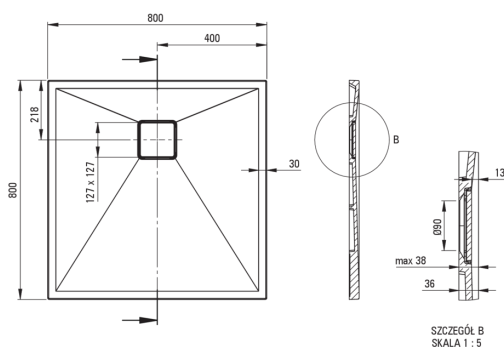

karakteristike:

- Lastnosti granita Deante: odpornost na udarce, visoko temperaturo, razbarvanje, toplotni šok - v skladu z evropskim standardom PN-EN 13310
- Hidrofobne lastnosti odbijajo molekule vode
- Za namestitev pri tleh, neposredno na estrih ali podprt z gradbenim materialom
- Možnost razreza granitne tuš kadi
- Pozor! Tuš kadi ustreza sifon NHC_029C
- V ponudbi Deante imamo tudi varna namenska čistila
- Samo najboljši materiali, katerih kakovost je potrjena z laboratorijskimi testi
- Finiš, obogaten s srebrovimi ioni, doda antiseptične lastnosti