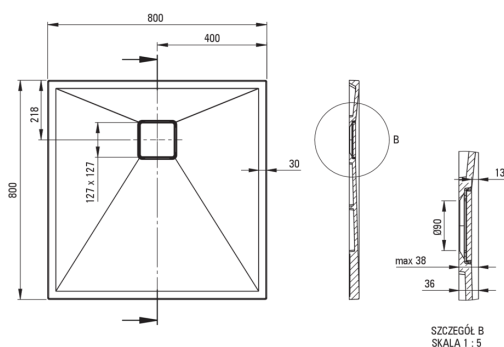

CORREO

Душевой поддон из гранита, квадратный

deante

Код товара: KQR_A42B

EAN: 5907650835684

Цвет: алебастр

Гарантия [лет]: 10

Поддоны

Материал	гранит
Форма	квадрат
Ширина [мм]	800
Длина [мм]	800
Высота [мм]	36

Отличительные черты:

- Свойства гранита Deante: ударопрочность, выносливость на высокую температуру, обесцвечивание, термический удар
- Гидрофобные свойства отталкивают молекулы воды
- Для установки на уровне пола, непосредственно на плитку или на строительный материал
- Гранитный душевой поддон может быть вырезан по размеру
- Внимание! Сифон NHC_029C подходит для душевого поддона
- Специальное средство, безопасное для очищаемых поверхностей
- Только лучшие материалы, качество которых подтверждено лабораторными испытаниями
- Отделка, обогащенная ионами серебра, придает антисептические свойства