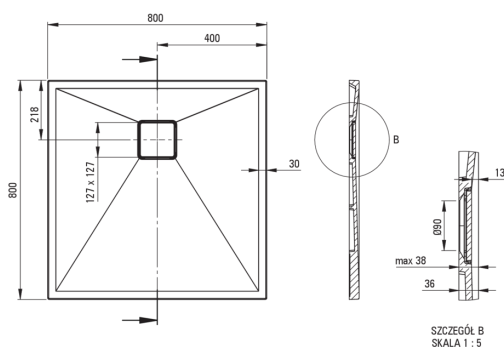

Caratteristiche:

- Proprietà del granito Deante: resistenza agli urti, alle alte temperature, allo scolorimento e agli shock termici, secondo la norma EN 13310.
- Le proprietà idrofobiche respingono le molecole d'acqua
- Per l'installazione a livello del pavimento, direttamente sul massetto o supportato da materiale da costruzione
- Possibilità di tagliare il piatto doccia in granito
- Attenzione: il sifone NHC_029C può essere utilizzato con il piatto doccia.
- Detergente dedicato, sicuro per le superfici pulite
- Solo i migliori materiali, la cui qualità è stata confermata da test di laboratorio
- La finitura arricchita con ioni d'argento aggiunge proprietà antisettiche