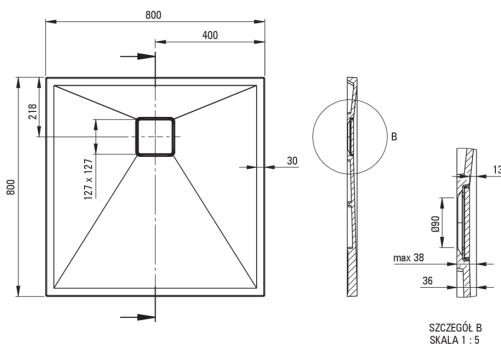

CORREO

Piatto doccia in Granite, quadrato

deante

Codice prodotto: KQR_A42B

EAN: 5907650835684

Colore: alabastro

Garanzia [anni]: 10

Piatti doccia

Materiale	granito
Forma	quadrato
Larghezza [mm]	800
Lunghezza [mm]	800
Altezza [mm]	36

Caratteristiche:

- Proprietà del granito Deante: resistenza agli urti, alle alte temperature, allo scolorimento e agli shock termici, secondo la norma EN 13310.
- Le proprietà idrofobiche respingono le molecole d'acqua
- Per l'installazione a livello del pavimento, direttamente sul massetto o supportato da materiale da costruzione
- Possibilità di tagliare il piatto doccia in granito
- Attenzione: il sifone NHC_029C può essere utilizzato con il piatto doccia.
- Detergente dedicato, sicuro per le superfici pulite
- Solo i migliori materiali, la cui qualità è stata confermata da test di laboratorio
- La finitura arricchita con ioni d'argento aggiunge proprietà antisettiche