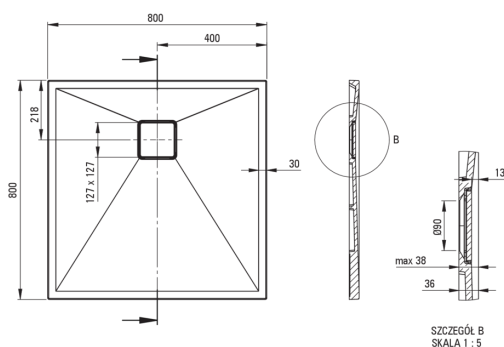

CORREO

Receveur de douche en granit, carré

deante

Code produit: KQR_A42B

EAN: 5907650835684

Couleur: alabaster

Garantie [années]: 10

Receveurs de douche

Matériel	granit
Forme	carré
Largeur [mm]	800
Longueur [mm]	800
Hauteur [mm]	36

Caractéristiques:

- Propriétés du granit Deante : résistance aux chocs, haute température, décoloration, choc thermique - avec norme EN 13310
- Les propriétés hydrophobes repoussent les molécules d'eau
- Pour une installation au niveau du sol, directement sur la chape ou supportée par un matériau de construction
- Possibilité de couper le receveur de douche en granit
- Attention : le siphon NHC_029C peut être utilisé avec le receveur de douche
- Agent de nettoyage dédié, sans danger pour les surfaces nettoyées
- Seuls les meilleurs matériaux, dont la qualité a été confirmée par des tests en laboratoire
- La finition enrichie en ions d'argent ajoute des propriétés antiseptiques