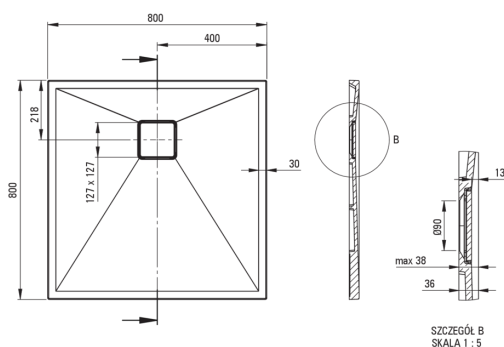

Características:

- Propiedades del granito de DeceS: resistencia al impacto, alta temperatura, decoloración, choque térmico, según el Europa PN - en 13310
- Las propiedades hidrofóbicas repelen las partículas de agua
- Para construir en el nivel del piso, directamente en la regla o en el soporte con material de construcción
- Posibilidad de cortar una piscina de remo de granito
- ¡Atención! El sifón NHC_029C encaja en el plato de ducha
- Una medida dedicada en la oferta es una caja fuerte dedicada para superficies limpias
- Solo los mejores materiales cuya calidad es confirmada por la investigación en el laboratorio
- El acabado enriquecido con iones de plata agrega propiedades antisépticas