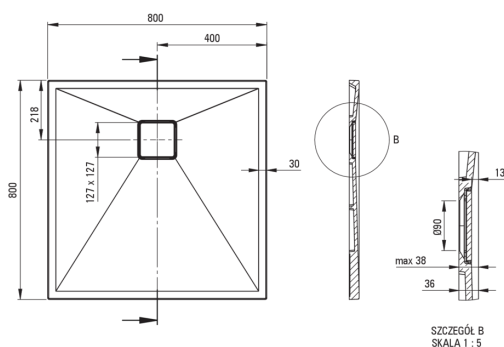

Artikel-Nr.: KQR_A42B
EAN: 5907650835684
Farbe: Alabaster
Garantie [Jahre]: 10

Duschtassen

Material	Granit
Form	Quadrat
Breite [mm]	800
Länge	800
Höhe	36

Charakteristische Merkmale:

- Eigenschaften von Deante-Granit: Widerstandsfähigkeit gegen Stöße, hohe Temperaturen, Verfärbungen, Temperaturschocks - gemäß der europäischen Norm PN-EN 13310
- Durch die hydrophoben Eigenschaften werden Wassermoleküle abgestoßen
- Zum bodenebenen Einbau direkt auf dem Estrich oder auf der Baustoffunterlage
- Granit- Duschtasse kann zugeschnitten werden
- Achtung! Siphon NHC_029C passt zur Duschwanne
- Spezielles Mittel, das für die zu reinigenden Oberflächen unbedenklich ist
- Nur die besten Materialien, deren Qualität durch Laboruntersuchungen bestätigt wird
- Die mit Silberionen angereicherte Ausführung fügt antiseptische Eigenschaften hinzu