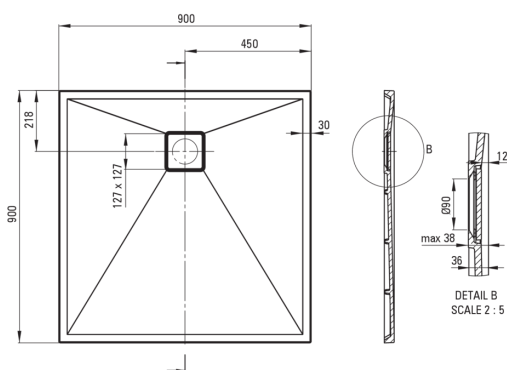

CORREO

Гранітний душовий піддон, квадратний

deante

Код продукту: KQR_A41B

EAN: 5907650878902

Колір: алебастровий

Гарантія: 10

Душові піддони

матеріал	граніт
форма	квадрат
Ширина [мм]	900
Довжина [мм]	900
Висота [мм]	36

Відмінна риса:

- Пропонуємо спеціальний засіб, безпечний для очищуваних поверхонь
- Гідрофобні властивості відштовхують молекули води
- Властивості граніту Deante: стійкий на удари, високу температуру, знебарвлення, тепловий удар - відповідно до європейського стандарту PN-EN 13310
- Для установки на рівні підлози, безпосередньо на виливі або на опорі конструкційного матеріалу
- Можливість різання гранітного піддону
- Увага! Сифон pHc_029c підходить для душового піддону
- Тільки найкращі матеріали, якість яких ми підтверджуємо дослідженнями в лабораторії
- Оздоблення, збагачене іонами срібла, додає антисептичні властивості