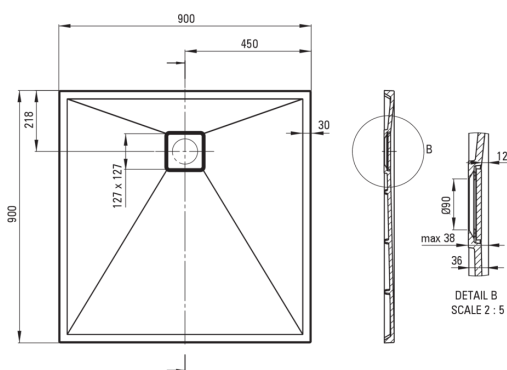

CORREO

granitna tuš kad, kvadrat

koda izdelka: KQR_A41B

EAN: 5907650878902

Barva: alabaster

Garancija [leta]: 10

Tuš kadi

material	granit
oblika	kvadraten
širina [mm]	900
dolžina [mm]	900
višina [mm]	36

karakteristike:

- V ponudbi Deante imamo tudi varna namenska čistila
- Hidrofobne lastnosti odbijajo molekule vode
- Lastnosti granita Deante: odpornost na udarce, visoko temperaturo, razbarvanje, toplotni šok - v skladu z evropskim standardom PN-EN 13310
- Za namestitev pri tleh, neposredno na estrih ali podprt z gradbenim materialom
- Možnost razreza granitne tuš kadi
- Pozor! Tuš kadi ustreza sifon NHC_029C
- Samo najboljši materiali, katerih kakovost je potrjena z laboratorijskimi testi
- Finiš, obogaten s srebrovimi ioni, doda antiseptične lastnosti