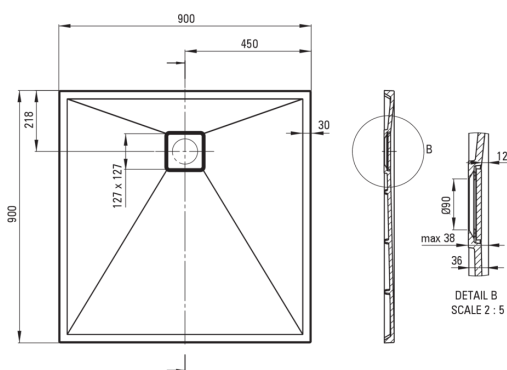

karakteristike:

- V ponudbi Deante imamo tudi varna namenska čistila
- Hidrofobne lastnosti odbijajo molekule vode
- Lastnosti granita Deante: odpornost na udarce, visoko temperaturo, razbarvanje, toplotni šok - v skladu z evropskim standardom PN-EN 13310
- Za namestitev pri tleh, neposredno na estrih ali podprt z gradbenim materialom
- Možnost razreza granitne tuš kadi
- Pozor! Tuš kadi ustreza sifon NHC_029C
- Samo najboljši materiali, katerih kakovost je potrjena z laboratorijskimi testi
- Finiš, obogaten s srebrovimi ioni, doda antiseptične lastnosti