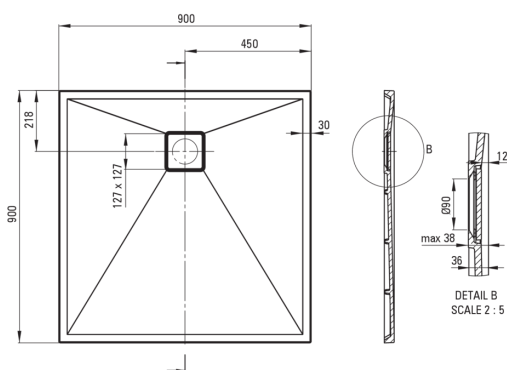

CORREO

Душевой поддон из гранита, квадратный

deante

Код товара: KQR_A41B

EAN: 5907650878902

Цвет: алебастр

Гарантия [лет]: 10

Поддоны

Материал	гранит
Форма	квадрат
Ширина [мм]	900
Длина [мм]	900
Высота [мм]	36

Отличительные черты:

- Специальное средство, безопасное для очищаемых поверхностей
- Гидрофобные свойства отталкивают молекулы воды
- Свойства гранита Deante: ударопрочность, выносливость на высокую температуру, обесцвечивание, термический удар
- Для установки на уровне пола, непосредственно на плитку или на строительный материал
- Гранитный душевой поддон может быть вырезан по размеру
- Внимание! Сифон NHC_029C подходит для душевого поддона
- Только лучшие материалы, качество которых подтверждено лабораторными испытаниями
- Отделка, обогащенная ионами серебра, придает антисептические свойства