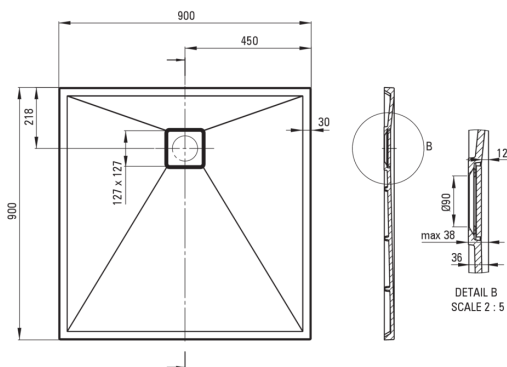

Caracteristici:

- Agent de curățare special, sigur pentru suprafețele curățate
- Proprietățile hidrofobe resping moleculele de apă
- Proprietățile granitului Deante: rezistență la impact, temperatură ridicată, decolorare, șoc termic - conform standardului EN 13310
- Pentru instalare la nivelul pardoselii, direct pe paravan sau sprijinită pe materialul de construcție
- Posibilitate de tăiere a cădiței de duș din granit
- Atenție: Sifoanele NHC_029C pot fi folosite împreună cu cădița de duș.
- Doar cele mai bune materiale, a căror calitate a fost certificată prin teste de laborator
- Finisajul îmbogățit cu ioni de argint adaugă proprietăți antiseptice.