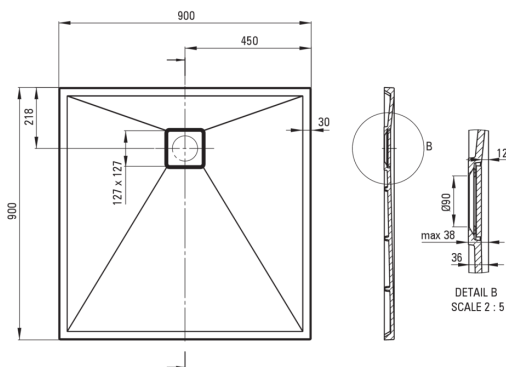

Caracteristici:

- Agent de curățare special, sigur pentru suprafețele curățate
- Proprietățile hidrofobe resping moleculele de apă
- Proprietățile granitului Deante: rezistență la impact, temperatură ridicată, decolorare, șoc termic - conform standardului EN 13310
- Pentru instalare la nivelul pardoselii, direct pe paravan sau sprijinită pe materialul de construcție
- Posibilitate de tăiere a cădiței de duș din granit
- Atenție: Sifoanele NHC_029C pot fi folosite împreună cu cădița de duș.
- Doar cele mai bune materiale, a căror calitate a fost certificată prin teste de laborator
- Finisajul îmbogățit cu ioni de argint adaugă proprietăți antiseptice.