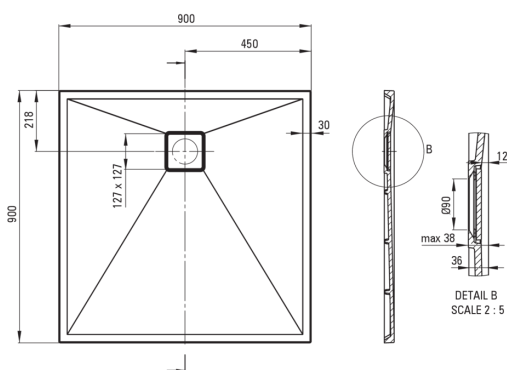

CORREO

Piatto doccia in Granite, quadrato

deante

Codice prodotto: KQR_A41B

EAN: 5907650878902

Colore: alabastro

Garanzia [anni]: 10

Piatti doccia

Materiale	granito
Forma	quadrato
Larghezza [mm]	900
Lunghezza [mm]	900
Altezza [mm]	36

Caratteristiche:

- Detergente dedicato, sicuro per le superfici pulite
- Le proprietà idrofobiche respingono le molecole d'acqua
- Proprietà del granito Deante: resistenza agli urti, alle alte temperature, allo scolorimento e agli shock termici, secondo la norma EN 13310.
- Per l'installazione a livello del pavimento, direttamente sul massetto o supportato da materiale da costruzione
- Possibilità di tagliare il piatto doccia in granito
- Attenzione: il sifone NHC_029C può essere utilizzato con il piatto doccia.
- Solo i migliori materiali, la cui qualità è stata confermata da test di laboratorio
- La finitura arricchita con ioni d'argento aggiunge proprietà antisettiche