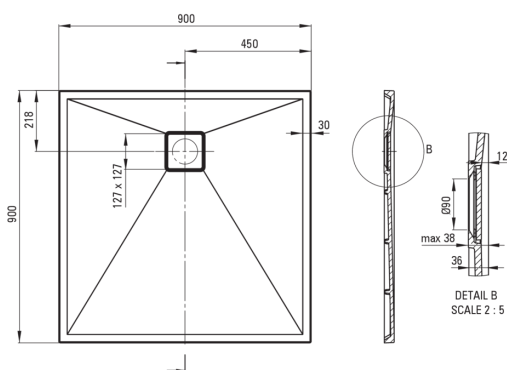

Caratteristiche:

- Detergente dedicato, sicuro per le superfici pulite
- Le proprietà idrofobiche respingono le molecole d'acqua
- Proprietà del granito Deante: resistenza agli urti, alle alte temperature, allo scolorimento e agli shock termici, secondo la norma EN 13310.
- Per l'installazione a livello del pavimento, direttamente sul massetto o supportato da materiale da costruzione
- Possibilità di tagliare il piatto doccia in granito
- Attenzione: il sifone NHC_029C può essere utilizzato con il piatto doccia.
- Solo i migliori materiali, la cui qualità è stata confermata da test di laboratorio
- La finitura arricchita con ioni d'argento aggiunge proprietà antisettiche