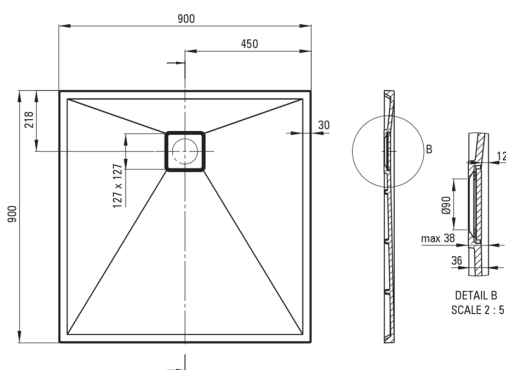

Caractéristiques:

- Agent de nettoyage dédié, sans danger pour les surfaces nettoyées
- Les propriétés hydrophobes repoussent les molécules d'eau
- Propriétés du granit Deante : résistance aux chocs, haute température, décoloration, choc thermique - avec norme EN 13310
- Pour une installation au niveau du sol, directement sur la chape ou supportée par un matériau de construction
- Possibilité de couper le receveur de douche en granit
- Attention : le siphon NHC_029C peut être utilisé avec le receveur de douche
- Seuls les meilleurs matériaux, dont la qualité a été confirmée par des tests en laboratoire
- La finition enrichie en ions d'argent ajoute des propriétés antiseptiques