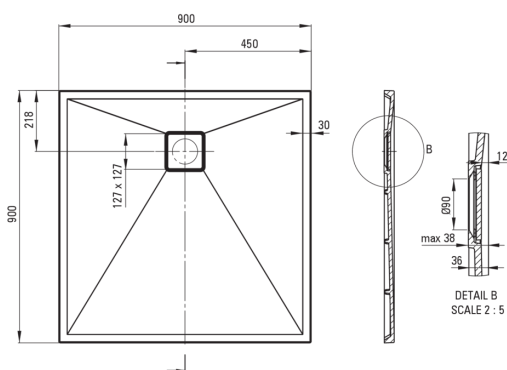

CORREO

Receveur de douche en granit, carré

deante

Code produit: KQR_A41B

EAN: 5907650878902

Couleur: alabaster

Garantie [années]: 10

Receveurs de douche

Matériel	granit
Forme	carré
Largeur [mm]	900
Longueur [mm]	900
Hauteur [mm]	36

Caractéristiques:

- Agent de nettoyage dédié, sans danger pour les surfaces nettoyées
- Les propriétés hydrophobes repoussent les molécules d'eau
- Propriétés du granit Deante : résistance aux chocs, haute température, décoloration, choc thermique - avec norme EN 13310
- Pour une installation au niveau du sol, directement sur la chape ou supportée par un matériau de construction
- Possibilité de couper le receveur de douche en granit
- Attention : le siphon NHC_029C peut être utilisé avec le receveur de douche
- Seuls les meilleurs matériaux, dont la qualité a été confirmée par des tests en laboratoire
- La finition enrichie en ions d'argent ajoute des propriétés antiseptiques