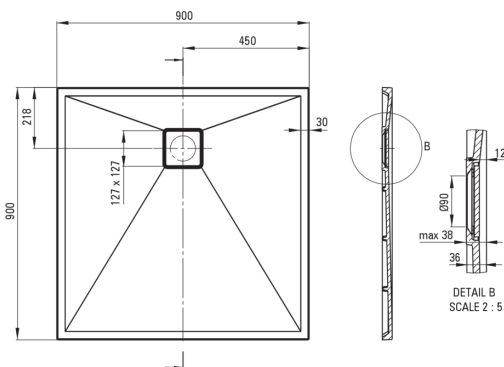

CORREO

Bandeja de ducha de granito, cuadrado

deante

Código de producto: KQR_A41B

EAN: 5907650878902

Color: alabastro

Garantía [años]: 10

Bandejas de ducha

Material	granito
Forma	cuadrado
Ancho [mm]	900
Longitud [mm]	900
Altura [mm]	36

Características:

- Una medida dedicada en la oferta es una caja fuerte dedicada para superficies limpias
- Las propiedades hidrofóbicas repelen las partículas de agua
- Propiedades del granito de DeceS: resistencia al impacto, alta temperatura, decoloración, choque térmico, según el Europa PN - en 13310
- Para construir en el nivel del piso, directamente en la regla o en el soporte con material de construcción
- Posibilidad de cortar una piscina de remo de granito
- ¡Atención! El sifón NHC_029C encaja en el plato de ducha
- Solo los mejores materiales cuya calidad es confirmada por la investigación en el laboratorio
- El acabado enriquecido con iones de plata agrega propiedades antisépticas