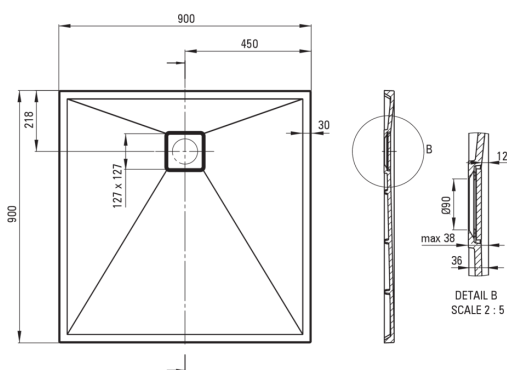

Charakteristische Merkmale:

- Spezielles Mittel, das für die zu reinigenden Oberflächen unbedenklich ist
- Durch die hydrophoben Eigenschaften werden Wassermoleküle abgestoßen
- Eigenschaften von Deante-Granit: Widerstandsfähigkeit gegen Stöße, hohe Temperaturen, Verfärbungen, Temperaturschocks - gemäß der europäischen Norm PN-EN 13310
- Zum bodenebenen Einbau direkt auf dem Estrich oder auf der Baustoffunterlage
- Granit- Duschtasse kann zugeschnitten werden
- Achtung! Siphon NHC_029C passt zur Duschtasse
- Nur die besten Materialien, deren Qualität durch Laboruntersuchungen bestätigt wird
- Die mit Silberionen angereicherte Ausführung fügt antiseptische Eigenschaften hinzu