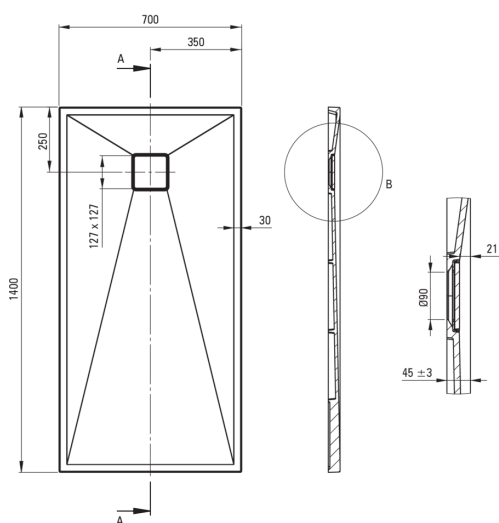

Відмінна риса:

- Властивості граніту Deante: стійкий на удари, високу температуру, знебарвлення, тепловий удар - відповідно до європейського стандарту PN-EN 13310
- Гідрофобні властивості відштовхують молекули води
- Оздоблення, збагачене іонами срібла, додає антисептичні властивості
- Для установки на рівні підлоги, безпосередньо на виливі або на опорі конструкційного матеріалу
- Можливість різання гранітного піддону
- Увага! Сифон pHc_029c підходить для душового піддону
- Пропонуємо спеціальний засіб, безпечний для очищуваних поверхонь
- Тільки найкращі матеріали, якість яких ми підтверджуємо дослідженнями в лабораторії