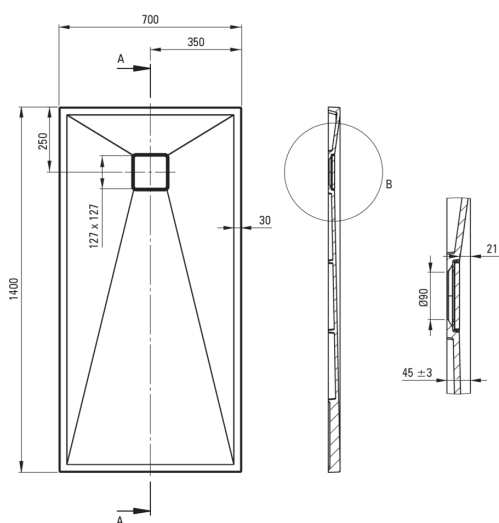

karakteristike:

- Lastnosti granita Deante: odpornost na udarce, visoko temperaturo, razbarvanje, toplotni šok - v skladu z evropskim standardom PN-EN 13310
- Hidrofobne lastnosti odbijajo molekule vode
- Finiš, obogaten s srebrovimi ioni, doda antiseptične lastnosti
- Za namestitev pri tleh, neposredno na estrih ali podprt z gradbenim materialom
- Možnost razreza granitne tuš kadi
- Pozor! Tuš kadi ustreza sifon NHC_029C
- V ponudbi Deante imamo tudi varna namenska čistila
- Samo najboljši materiali, katerih kakovost je potrjena z laboratorijskimi testi