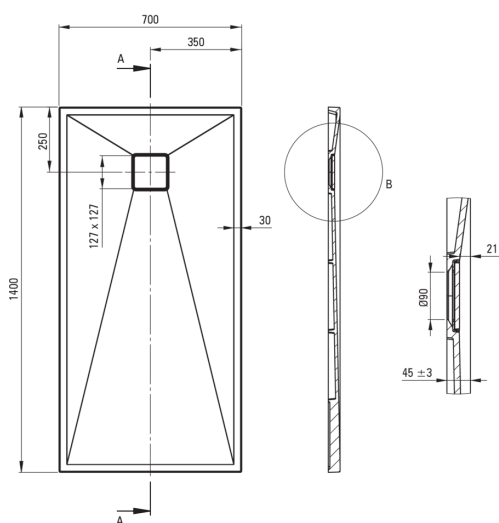

Отличительные черты:

- Свойства гранита Deante: ударопрочность, выносливость на высокую температуру, обесцвечивание, термический удар
- Гидрофобные свойства отталкивают молекулы воды
- Отделка, обогащенная ионами серебра, придает антисептические свойства
- Для установки на уровне пола, непосредственно на плитку или на строительный материал
- Гранитный душевой поддон может быть вырезан по размеру
- Внимание! Сифон ННС_029С подходит для душевого поддона
- Специальное средство, безопасное для очищаемых поверхностей
- Только лучшие материалы, качество которых подтверждено лабораторными испытаниями