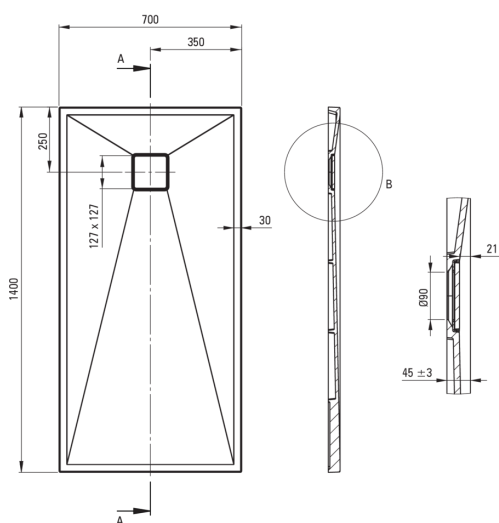

Caracteristici:

- Proprietățile granitului Deante: rezistență la impact, temperatură ridicată, decolorare, șoc termic - conform standardului EN 13310
- Proprietățile hidrofobe resping moleculele de apă
- Finisajul îmbogățit cu ioni de argint adaugă proprietăți antiseptice.
- Pentru instalare la nivelul pardoselii, direct pe paravan sau sprijinită pe materialul de construcție
- Posibilitate de tăiere a cădiței de duș din granit
- Atenție: Sifoanele NHC_029C pot fi folosite împreună cu cădița de duș.
- Agent de curățare special, sigur pentru suprafețele curățate
- Doar cele mai bune materiale, a căror calitate a fost certificată prin teste de laborator