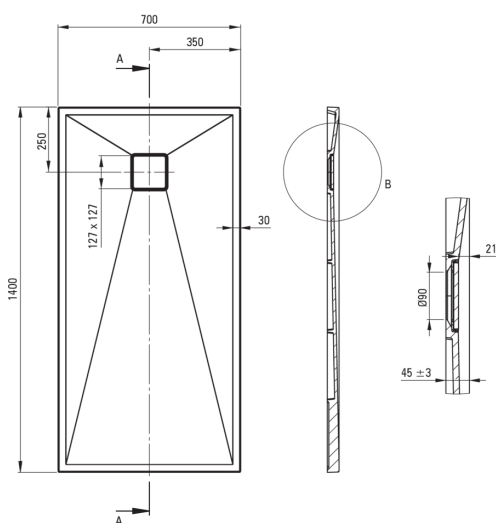

Caractéristiques:

- Propriétés du granit Deante : résistance aux chocs, haute température, décoloration, choc thermique - avec norme EN 13310
- Les propriétés hydrophobes repoussent les molécules d'eau
- La finition enrichie en ions d'argent ajoute des propriétés antiseptiques
- Pour une installation au niveau du sol, directement sur la chape ou supportée par un matériau de construction
- Possibilité de couper le receveur de douche en granit
- Attention : le siphon NHC_029C peut être utilisé avec le receveur de douche
- Agent de nettoyage dédié, sans danger pour les surfaces nettoyées
- Seuls les meilleurs matériaux, dont la qualité a été confirmée par des tests en laboratoire