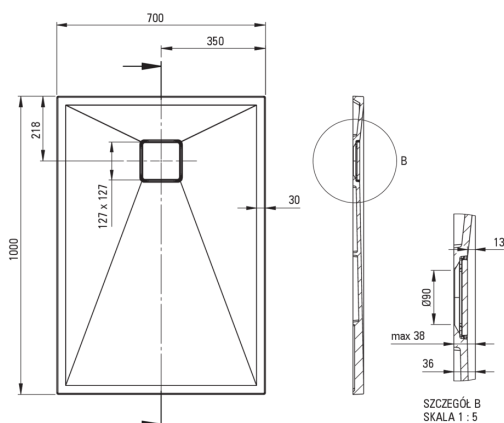

Відмінна риса:

- Властивості граніту Deante: стійкий на удари, високу температуру, знебарвлення, тепловий удар - відповідно до європейського стандарту PN-EN 13310
- Гідрофобні властивості відштовхують молекули води
- Оздоблення, збагачене іонами срібла, додає антисептичні властивості
- Для установки на рівні підлоги, безпосередньо на виливі або на опорі конструкційного матеріалу
- Можливість різання гранітного піддону
- Увага! Сифон pHc_029c підходить для душового піддону
- Пропонуємо спеціальний засіб, безпечний для очищуваних поверхонь
- Тільки найкращі матеріали, якість яких ми підтверджуємо дослідженнями в лабораторії