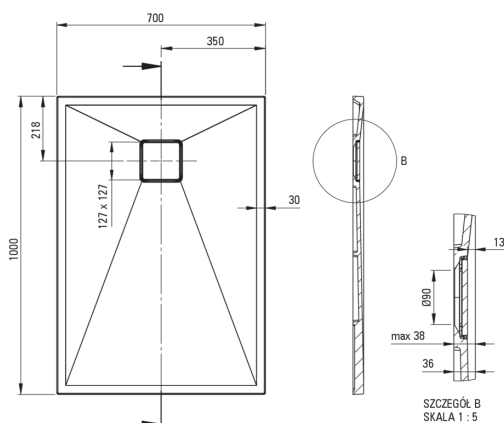

karakteristike:

- Lastnosti granita Deante: odpornost na udarce, visoko temperaturo, razbarvanje, toplotni šok - v skladu z evropskim standardom PN-EN 13310
- Hidrofobne lastnosti odbijajo molekule vode
- Finiš, obogaten s srebrovimi ioni, doda antiseptične lastnosti
- Za namestitev pri tleh, neposredno na estrih ali podprt z gradbenim materialom
- Možnost razreza granitne tuš kadi
- Pozor! Tuš kadi ustreza sifon NHC_029C
- V ponudbi Deante imamo tudi varna namenska čistila
- Samo najboljši materiali, katerih kakovost je potrjena z laboratorijskimi testi