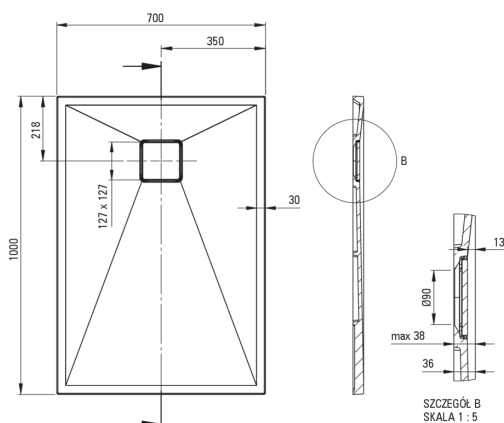

Отличительные черты:

- Свойства гранита Deante: ударопрочность, выносливость на высокую температуру, обесцвечивание, термический удар
- Гидрофобные свойства отталкивают молекулы воды
- Отделка, обогащенная ионами серебра, придает антисептические свойства
- Для установки на уровне пола, непосредственно на плитку или на строительный материал
- Гранитный душевой поддон может быть вырезан по размеру
- Внимание! Сифон NHC_029C подходит для душевого поддона
- Специальное средство, безопасное для очищаемых поверхностей
- Только лучшие материалы, качество которых подтверждено лабораторными испытаниями