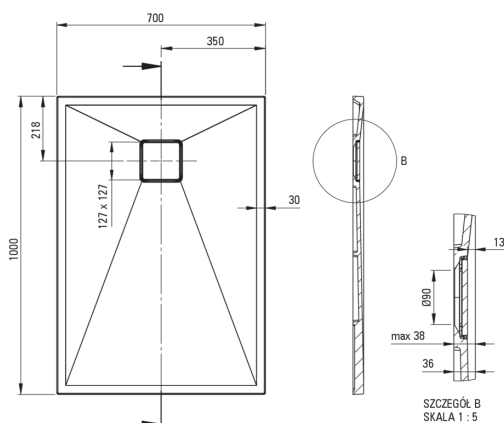

Caracteristici:

- Proprietățile granitului Deante: rezistență la impact, temperatură ridicată, decolorare, șoc termic - conform standardului EN 13310
- Proprietățile hidrofobe resping moleculele de apă
- Finisajul îmbogățit cu ioni de argint adaugă proprietăți antiseptice.
- Pentru instalare la nivelul pardoselii, direct pe paravan sau sprijinită pe materialul de construcție
- Posibilitate de tăiere a cădiței de duș din granit
- Atenție: Sifoanele NHC_029C pot fi folosite împreună cu cădița de duș.
- Agent de curățare special, sigur pentru suprafețele curățate
- Doar cele mai bune materiale, a căror calitate a fost certificată prin teste de laborator