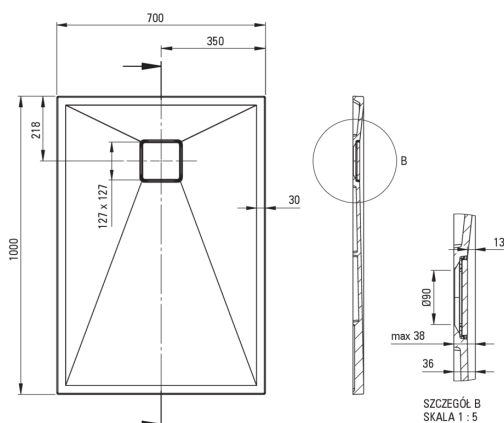

Caratteristiche:

- Proprietà del granito Deante: resistenza agli urti, alle alte temperature, allo scolorimento e agli shock termici, secondo la norma EN 13310.
- Le proprietà idrofobiche respingono le molecole d'acqua
- La finitura arricchita con ioni d'argento aggiunge proprietà antisettiche
- Per l'installazione a livello del pavimento, direttamente sul massetto o supportato da materiale da costruzione
- Possibilità di tagliare il piatto doccia in granito
- Attenzione: il sifone NHC_029C può essere utilizzato con il piatto doccia.
- Detergente dedicato, sicuro per le superfici pulite
- Solo i migliori materiali, la cui qualità è stata confermata da test di laboratorio