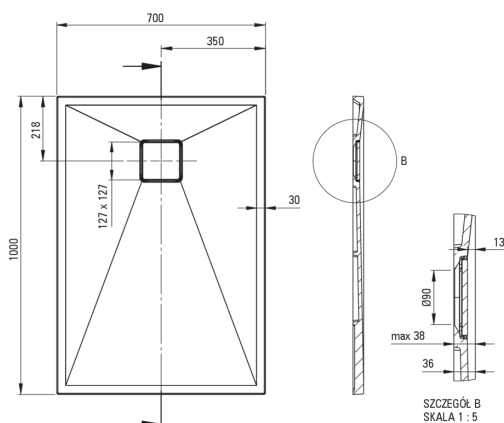

Caractéristiques:

- Propriétés du granit Deante : résistance aux chocs, haute température, décoloration, choc thermique - avec norme EN 13310
- Les propriétés hydrophobes repoussent les molécules d'eau
- La finition enrichie en ions d'argent ajoute des propriétés antiseptiques
- Pour une installation au niveau du sol, directement sur la chape ou supportée par un matériau de construction
- Possibilité de couper le receveur de douche en granit
- Attention : le siphon NHC_029C peut être utilisé avec le receveur de douche
- Agent de nettoyage dédié, sans danger pour les surfaces nettoyées
- Seuls les meilleurs matériaux, dont la qualité a été confirmée par des tests en laboratoire