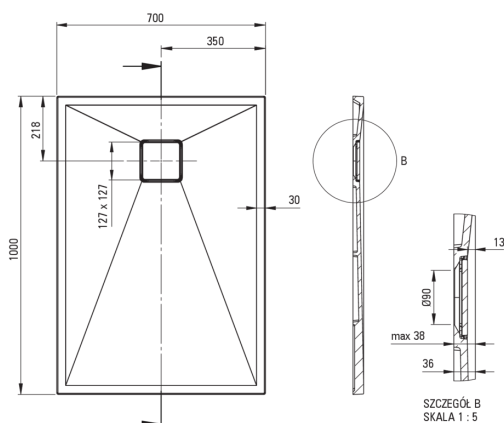

CORREO

Bandeja de ducha de granito, rectangular

deante

Código de producto: KQR_575B

EAN: 5907650883883

Color: beige

Garantía [años]: 10

Bandejas de ducha

Material	granito
Forma	rectangular
Ancho [mm]	700
Longitud [mm]	1000
Altura [mm]	36

Características:

- Propiedades del granito de DeceS: resistencia al impacto, alta temperatura, decoloración, choque térmico, según el Europa PN - en 13310
- Las propiedades hidrofóbicas repelen las partículas de agua
- El acabado enriquecido con iones de plata agrega propiedades antisépticas
- Para construir en el nivel del piso, directamente en la regla o en el soporte con material de construcción
- Posibilidad de cortar una piscina de remo de granito
- ¡Atención! El sifón NHC_029C encaja en el plato de ducha
- Una medida dedicada en la oferta es una caja fuerte dedicada para superficies limpias
- Solo los mejores materiales cuya calidad es confirmada por la investigación en el laboratorio