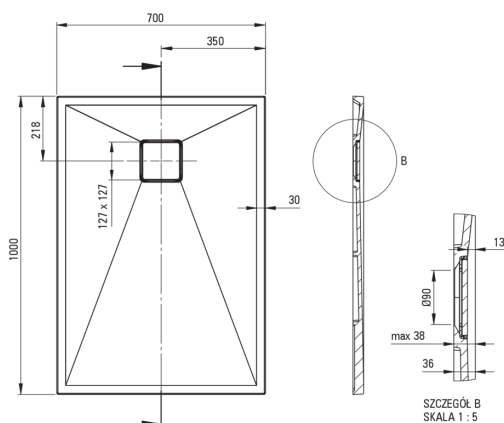

Charakteristische Merkmale:

- Eigenschaften von Deante-Granit: Widerstandsfähigkeit gegen Stöße, hohe Temperaturen, Verfärbungen, Temperaturschocks - gemäß der europäischen Norm PN-EN 13310
- Durch die hydrophoben Eigenschaften werden Wassermoleküle abgestoßen
- Die mit Silberionen angereicherte Ausführung fügt antiseptische Eigenschaften hinzu
- Zum bodenebenen Einbau direkt auf dem Estrich oder auf der Baustoffunterlage
- Granit- Duschtasse kann zugeschnitten werden
- Achtung! Siphon NHC_029C passt zur Duschtasse
- Spezielles Mittel, das für die zu reinigenden Oberflächen unbedenklich ist
- Nur die besten Materialien, deren Qualität durch Laboruntersuchungen bestätigt wird