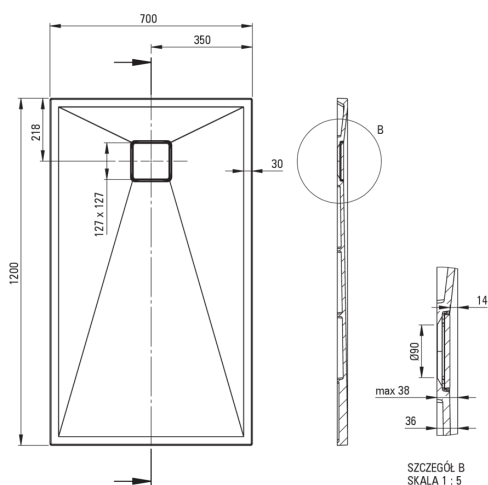

Відмінна риса:

- Властивості граніту Deante: стійкий на удари, високу температуру, знебарвлення, тепловий удар - відповідно до європейського стандарту PN-EN 13310
- Гідрофобні властивості відштовхують молекули води
- Оздоблення, збагачене іонами срібла, додає антисептичні властивості
- Для установки на рівні підлоги, безпосередньо на виливі або на опорі конструкційного матеріалу
- Можливість різання гранітного піддону
- Увага! Сифон pHc_029c підходить для душового піддону
- Пропонуємо спеціальний засіб, безпечний для очищуваних поверхонь
- Тільки найкращі матеріали, якість яких ми підтверджуємо дослідженнями в лабораторії