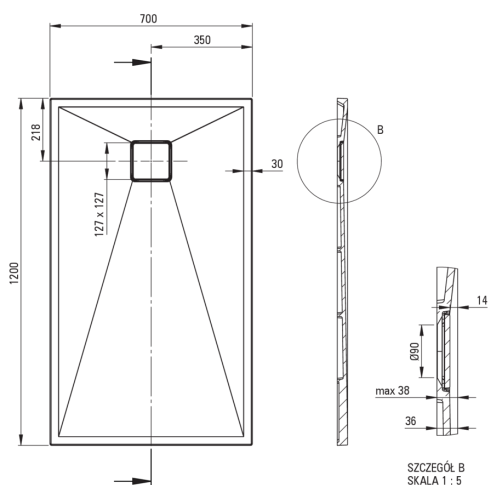

karakteristike:

- Lastnosti granita Deante: odpornost na udarce, visoko temperaturo, razbarvanje, toplotni šok - v skladu z evropskim standardom PN-EN 13310
- Hidrofobne lastnosti odbijajo molekule vode
- Finiš, obogaten s srebrovimi ioni, doda antiseptične lastnosti
- Za namestitev pri tleh, neposredno na estrih ali podprt z gradbenim materialom
- Možnost razreza granitne tuš kadi
- Pozor! Tuš kadi ustreza sifon NHC_029C
- V ponudbi Deante imamo tudi varna namenska čistila
- Samo najboljši materiali, katerih kakovost je potrjena z laboratorijskimi testi