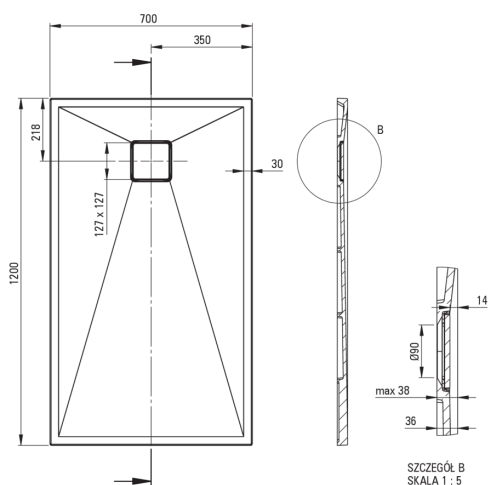

Caracteristici:

- Proprietățile granitului Deante: rezistență la impact, temperatură ridicată, decolorare, șoc termic - conform standardului EN 13310
- Proprietățile hidrofobe resping moleculele de apă
- Finisajul îmbogățit cu ioni de argint adaugă proprietăți antiseptice.
- Pentru instalare la nivelul pardoselii, direct pe paravan sau sprijinită pe materialul de construcție
- Posibilitate de tăiere a cădiței de duș din granit
- Atenție: Sifoanele NHC_029C pot fi folosite împreună cu cădița de duș.
- Agent de curățare special, sigur pentru suprafețele curățate
- Doar cele mai bune materiale, a căror calitate a fost certificată prin teste de laborator