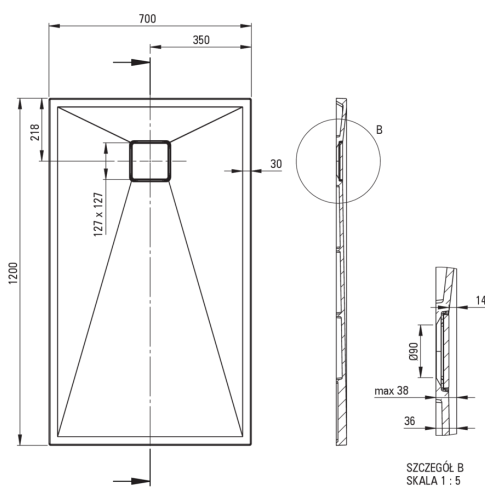

Caratteristiche:

- Proprietà del granito Deante: resistenza agli urti, alle alte temperature, allo scolorimento e agli shock termici, secondo la norma EN 13310.
- Le proprietà idrofobiche respingono le molecole d'acqua
- La finitura arricchita con ioni d'argento aggiunge proprietà antisettiche
- Per l'installazione a livello del pavimento, direttamente sul massetto o supportato da materiale da costruzione
- Possibilità di tagliare il piatto doccia in granito
- Attenzione: il sifone NHC_029C può essere utilizzato con il piatto doccia.
- Detergente dedicato, sicuro per le superfici pulite
- Solo i migliori materiali, la cui qualità è stata confermata da test di laboratorio