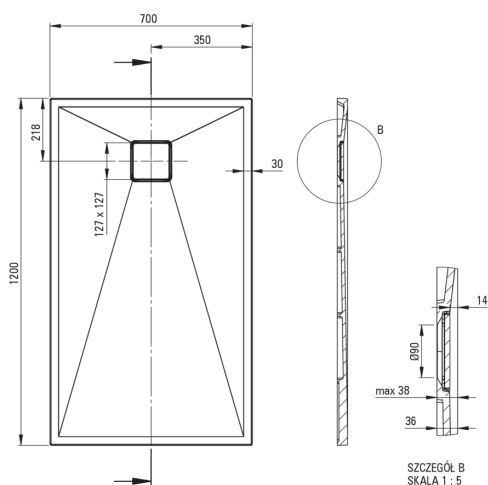

Caractéristiques:

- Propriétés du granit Deante : résistance aux chocs, haute température, décoloration, choc thermique - avec norme EN 13310
- Les propriétés hydrophobes repoussent les molécules d'eau
- La finition enrichie en ions d'argent ajoute des propriétés antiseptiques
- Pour une installation au niveau du sol, directement sur la chape ou supportée par un matériau de construction
- Possibilité de couper le receveur de douche en granit
- Attention : le siphon NHC_029C peut être utilisé avec le receveur de douche
- Agent de nettoyage dédié, sans danger pour les surfaces nettoyées
- Seuls les meilleurs matériaux, dont la qualité a été confirmée par des tests en laboratoire