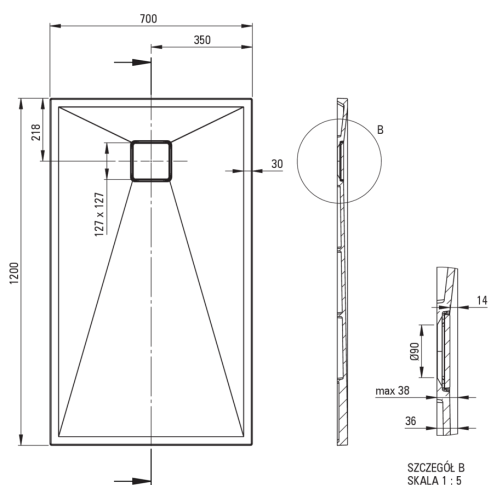

Charakteristische Merkmale:

- Eigenschaften von Deante-Granit: Widerstandsfähigkeit gegen Stöße, hohe Temperaturen, Verfärbungen, Temperaturschocks - gemäß der europäischen Norm PN-EN 13310
- Durch die hydrophoben Eigenschaften werden Wassermoleküle abgestoßen
- Die mit Silberionen angereicherte Ausführung fügt antiseptische Eigenschaften hinzu
- Zum bodenebenen Einbau direkt auf dem Estrich oder auf der Baustoffunterlage
- Granit- Duschtasse kann zugeschnitten werden
- Achtung! Siphon NHC_029C passt zur Duschtasse
- Spezielles Mittel, das für die zu reinigenden Oberflächen unbedenklich ist
- Nur die besten Materialien, deren Qualität durch Laboruntersuchungen bestätigt wird