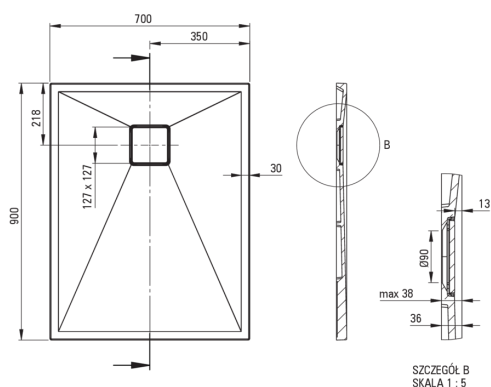

Відмінна риса:

- Властивості граніту Deante: стійкий на удари, високу температуру, знебарвлення, тепловий удар - відповідно до європейського стандарту PN-EN 13310
- Гідрофобні властивості відштовхують молекули води
- Оздоблення, збагачене іонами срібла, додає антисептичні властивості
- Для установки на рівні підлоги, безпосередньо на виливі або на опорі конструкційного матеріалу
- Можливість різання гранітного піддону
- Увага! Сифон pHc_029c підходить для душового піддону
- Пропонуємо спеціальний засіб, безпечний для очищуваних поверхонь
- Тільки найкращі матеріали, якість яких ми підтверджуємо дослідженнями в лабораторії