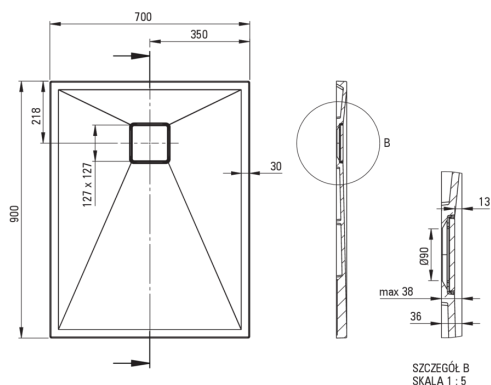

karakteristike:

- Lastnosti granita Deante: odpornost na udarce, visoko temperaturo, razbarvanje, toplotni šok - v skladu z evropskim standardom PN-EN 13310
- Hidrofobne lastnosti odbijajo molekule vode
- Finiš, obogaten s srebrovimi ioni, doda antiseptične lastnosti
- Za namestitev pri tleh, neposredno na estrih ali podprt z gradbenim materialom
- Možnost razreza granitne tuš kadi
- Pozor! Tuš kadi ustreza sifon NHC_029C
- V ponudbi Deante imamo tudi varna namenska čistila
- Samo najboljši materiali, katerih kakovost je potrjena z laboratorijskimi testi