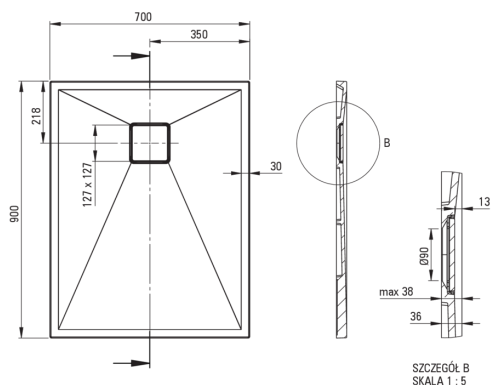

Отличительные черты:

- Свойства гранита Deante: ударопрочность, выносливость на высокую температуру, обесцвечивание, термический удар
- Гидрофобные свойства отталкивают молекулы воды
- Отделка, обогащенная ионами серебра, придает антисептические свойства
- Для установки на уровне пола, непосредственно на плитку или на строительный материал
- Гранитный душевой поддон может быть вырезан по размеру
- Внимание! Сифон NHC_029C подходит для душевого поддона
- Специальное средство, безопасное для очищаемых поверхностей
- Только лучшие материалы, качество которых подтверждено лабораторными испытаниями