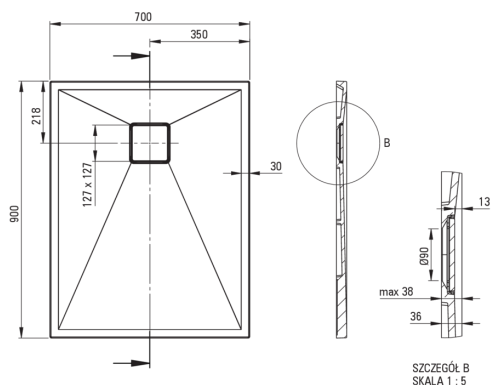

Caracteristici:

- Proprietățile granitului Deante: rezistență la impact, temperatură ridicată, decolorare, șoc termic - conform standardului EN 13310
- Proprietățile hidrofobe resping moleculele de apă
- Finisajul îmbogățit cu ioni de argint adaugă proprietăți antiseptice.
- Pentru instalare la nivelul pardoselii, direct pe paravan sau sprijinită pe materialul de construcție
- Posibilitate de tăiere a cădiței de duș din granit
- Atenție: Sifoanele NHC_029C pot fi folosite împreună cu cădița de duș.
- Agent de curățare special, sigur pentru suprafețele curățate
- Doar cele mai bune materiale, a căror calitate a fost certificată prin teste de laborator