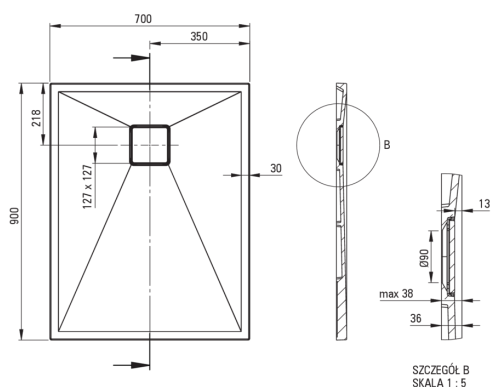

Caratteristiche:

- Proprietà del granito Deante: resistenza agli urti, alle alte temperature, allo scolorimento e agli shock termici, secondo la norma EN 13310.
- Le proprietà idrofobiche respingono le molecole d'acqua
- La finitura arricchita con ioni d'argento aggiunge proprietà antisettiche
- Per l'installazione a livello del pavimento, direttamente sul massetto o supportato da materiale da costruzione
- Possibilità di tagliare il piatto doccia in granito
- Attenzione: il sifone NHC_029C può essere utilizzato con il piatto doccia.
- Detergente dedicato, sicuro per le superfici pulite
- Solo i migliori materiali, la cui qualità è stata confermata da test di laboratorio