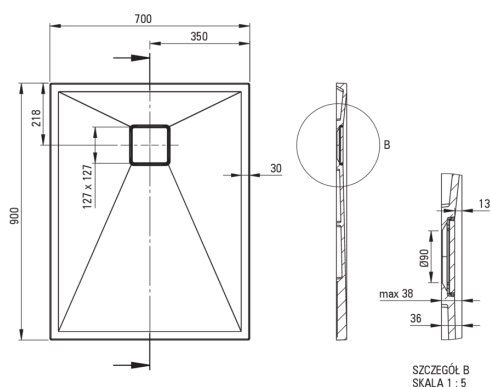

Caractéristiques:

- Propriétés du granit Deante : résistance aux chocs, haute température, décoloration, choc thermique - avec norme EN 13310
- Les propriétés hydrophobes repoussent les molécules d'eau
- La finition enrichie en ions d'argent ajoute des propriétés antiseptiques
- Pour une installation au niveau du sol, directement sur la chape ou supportée par un matériau de construction
- Possibilité de couper le receveur de douche en granit
- Attention : le siphon NHC_029C peut être utilisé avec le receveur de douche
- Agent de nettoyage dédié, sans danger pour les surfaces nettoyées
- Seuls les meilleurs matériaux, dont la qualité a été confirmée par des tests en laboratoire