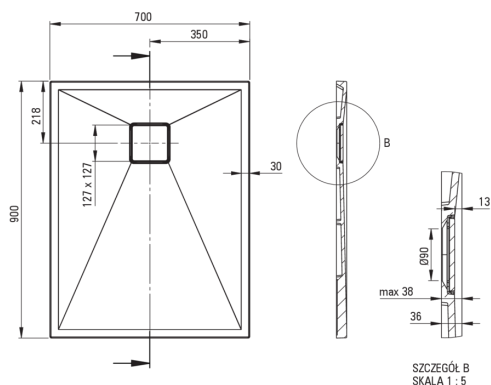

Charakteristische Merkmale:

- Eigenschaften von Deante-Granit: Widerstandsfähigkeit gegen Stöße, hohe Temperaturen, Verfärbungen, Temperaturschocks - gemäß der europäischen Norm PN-EN 13310
- Durch die hydrophoben Eigenschaften werden Wassermoleküle abgestoßen
- Die mit Silberionen angereicherte Ausführung fügt antiseptische Eigenschaften hinzu
- Zum bodenebenen Einbau direkt auf dem Estrich oder auf der Baustoffunterlage
- Granit- Duschtasse kann zugeschnitten werden
- Achtung! Siphon NHC_029C passt zur Duschtasse
- Spezielles Mittel, das für die zu reinigenden Oberflächen unbedenklich ist
- Nur die besten Materialien, deren Qualität durch Laboruntersuchungen bestätigt wird