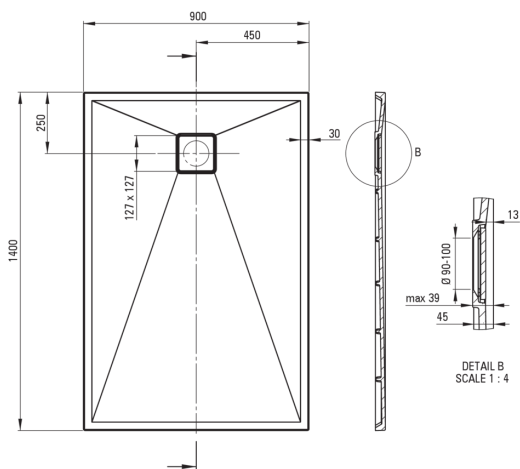

CORREO

Гранітний душовий піддон, прямокутний

deante

Код продукту: KQR_547B

EAN: 5907650812685

Колір: бежевий

Гарантія: 10

Душові піддони

матеріал	граніт
форма	прямокутний
Ширина [мм]	900
Довжина [мм]	1400
Висота [мм]	45

Відмінна риса:

- Пропонуємо спеціальний засіб, безпечний для очищуваних поверхонь
- Оздоблення, збагачене іонами срібла, додає антисептичні властивості