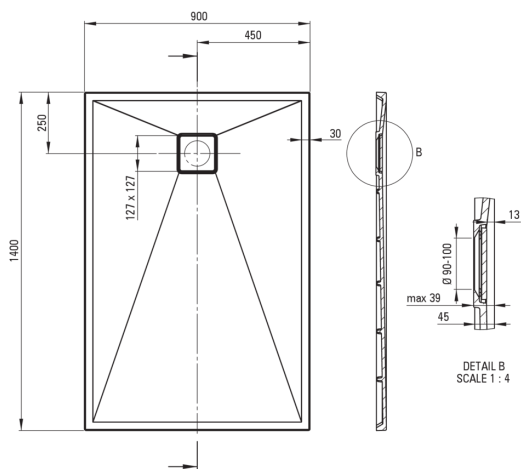

CORREO

granitna tuš kad, pravokoten

koda izdelka: KQR_547B

EAN: 5907650812685

Barva: bež

Garancija [leta]: 10

Tuš kadi

material	granit
oblika	pravokoten
širina [mm]	900
dolžina [mm]	1400
višina [mm]	45

karakteristike:

- V ponudbi Deante imamo tudi varna namenska čistila
- Finiš, obogaten s srebrovimi ioni, doda antiseptične lastnosti