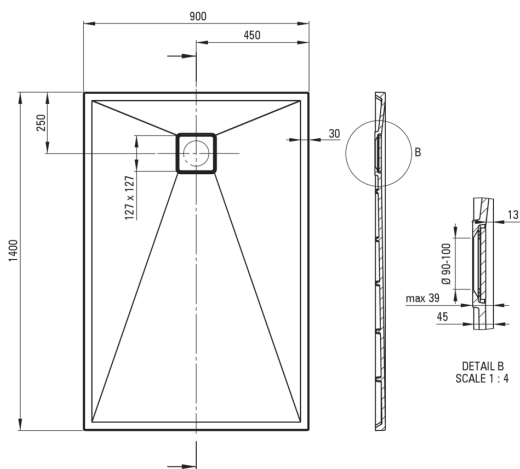

CORREO

granitna tuš kad, pravokoten

koda izdelka: KQR_547B

EAN: 5907650812685

Barva: bež

Garancija [leta]: 10

Tuš kadi

material	granit
oblika	pravokoten
širina [mm]	900
dolžina [mm]	1400
višina [mm]	45

karakteristike:

- V ponudbi Deante imamo tudi varna namenska čistila
- Finiš, obogaten s srebrovimi ioni, doda antiseptične lastnosti