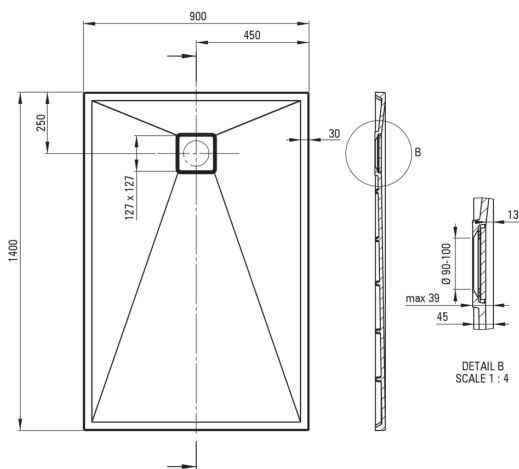

CORREO

Душевой поддон из гранита, прямоугольный

deante

Код товара: KQR_547B

EAN: 5907650812685

Цвет: беж

Гарантия [лет]: 10

Поддоны

Материал	гранит
Форма	прямоугольный
Ширина [мм]	900
Длина [мм]	1400
Высота [мм]	45

Отличительные черты:

- Специальное средство, безопасное для очищаемых поверхностей
- Отделка, обогащенная ионами серебра, придает антисептические свойства